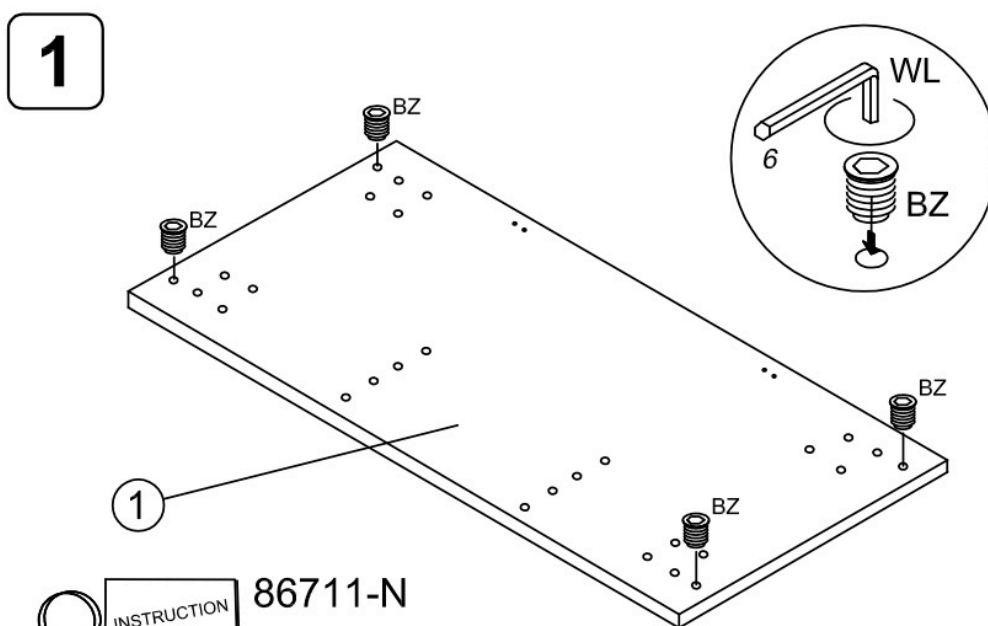

NOTES

(IT) **Usare il prodotto in modo corretto**, esclusivamente per la funzione a cui è destinato.
Per spostarlo, sollevare e non trascinare.

(FR) **Utilisez le produit correctement**, exclusivement pour la fonction à laquelle il est destiné.
Pour le déplacer, soulevez et ne traînez pas.

(EN) **Use the product correctly**, exclusively for the function for which it is intended.
To move it, lift and not drag.