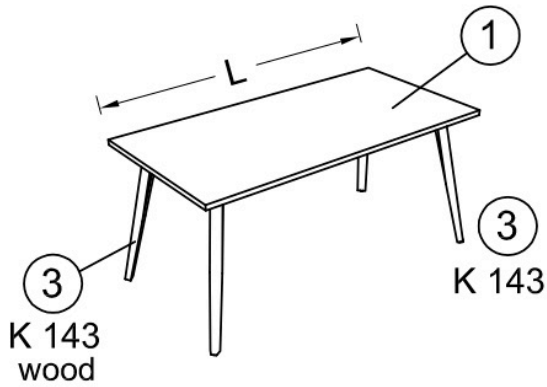

Scrivania operativa con gambe in legno

sku: 6401/6404/6402/6403/6405-DKA

- art. L
- ① 64005= 180 cm
 - 64003= 160 cm
 - 64002= 140 cm
 - 64004= 120 cm
 - 64001= 80 cm

NOTES

- (IT) **Usare il prodotto in modo corretto**, esclusivamente per la funzione a cui è destinato.
Per spostarlo, sollevare e non trascinare.
- (FR) **Utilisez le produit correctement**, exclusivement pour la fonction à laquelle il est destiné.
Pour le déplacer, soulevez et ne traînez pas.
- (EN) **Use the product correctly**, exclusively for the function for which it is intended.
To move it, lift and not drag.

2

64001/2/3/4/5
+ K143 /K67

K143
Gambe legno
Pietements bois
Wood legs

K67
Gambe metallo
Pietements metal
Metal legs

- art. L
- ① 64005= 180 cm
 - 64003= 160 cm
 - 64002= 140 cm
 - 64004= 120 cm
 - 64001= 80 cm