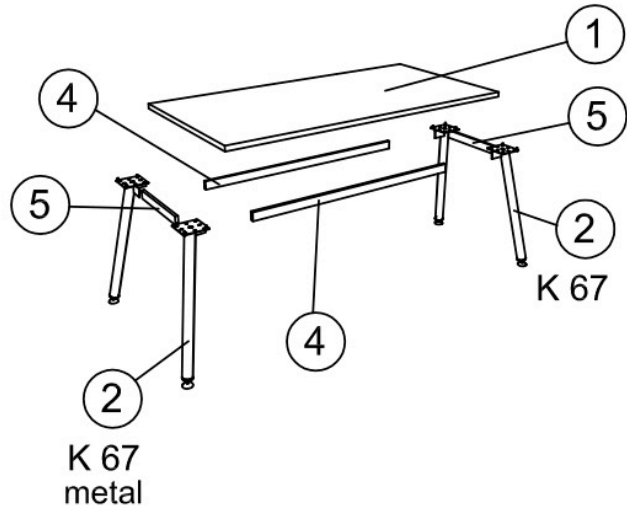

Scrivania operativa con gambe in legno

sku: 6401/6404/6402/6403/6405-DKA

- art. L
- ① 64005= 180 cm
 - 64003= 160 cm
 - 64002= 140 cm
 - 64004= 120 cm
 - 64001= 80 cm

NOTES

- (IT) **Usare il prodotto in modo corretto**, esclusivamente per la funzione a cui è destinato.
Per spostarlo, sollevare e non trascinare.
- (FR) **Utilisez le produit correctement**, exclusivement pour la fonction à laquelle il est destiné.
Pour le déplacer, soulevez et ne traînez pas.
- (EN) **Use the product correctly**, exclusively for the function for which it is intended.
To move it, lift and not drag.

2

64001/2/3/4/5
+ K143 /K67

K143
Gambe legno
Pietements bois
Wood legs

K67
Gambe metallo
Pietements metal
Metal legs

- art. L
- ① 64005= 180 cm
 - 64003= 160 cm
 - 64002= 140 cm
 - 64004= 120 cm
 - 64001= 80 cm