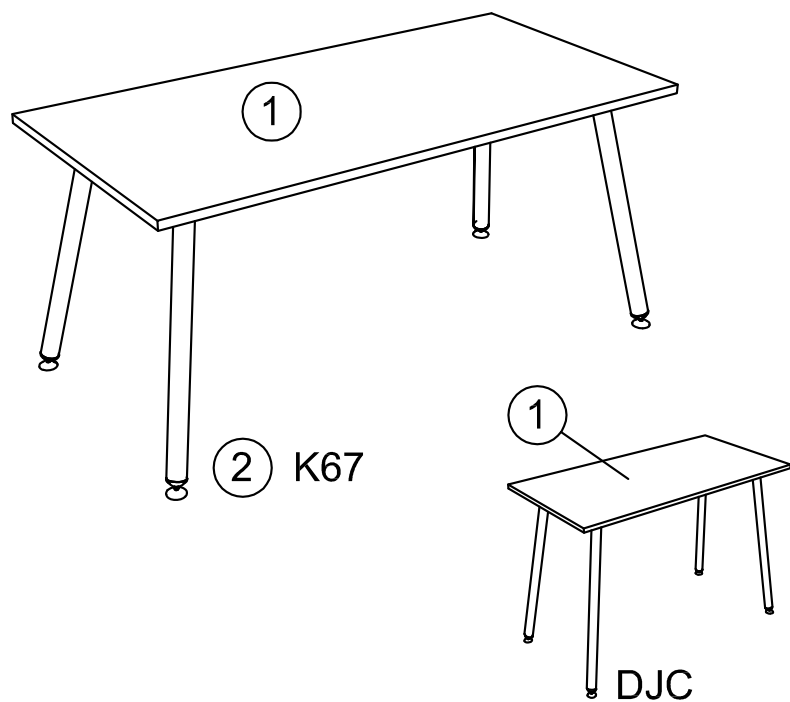

Scrivania operativa con gambe in legno

sku: 6401/6404/6402/6403/6405-DKA

- art. L
- ① 64005= 180 cm
 - 64003= 160 cm
 - 64002= 140 cm
 - 64004= 120 cm
 - 64001= 80 cm

NOTES

- (IT) **Usare il prodotto in modo corretto**, esclusivamente per la funzione a cui è destinato.
Per spostarlo, sollevare e non trascinare.
- (FR) **Utilisez le produit correctement**, exclusivement pour la fonction à laquelle il est destiné.
Pour le déplacer, soulevez et ne traînez pas.
- (EN) **Use the product correctly**, exclusively for the function for which it is intended.
To move it, lift and not drag.

2

64001/2/3/4/5
+ K143 /K67

K143
Gambe legno
Pietements bois
Wood legs

K67
Gambe metallo
Pietements metal
Metal legs

- art. L
- ① 64005= 180 cm
 - 64003= 160 cm
 - 64002= 140 cm
 - 64004= 120 cm
 - 64001= 80 cm