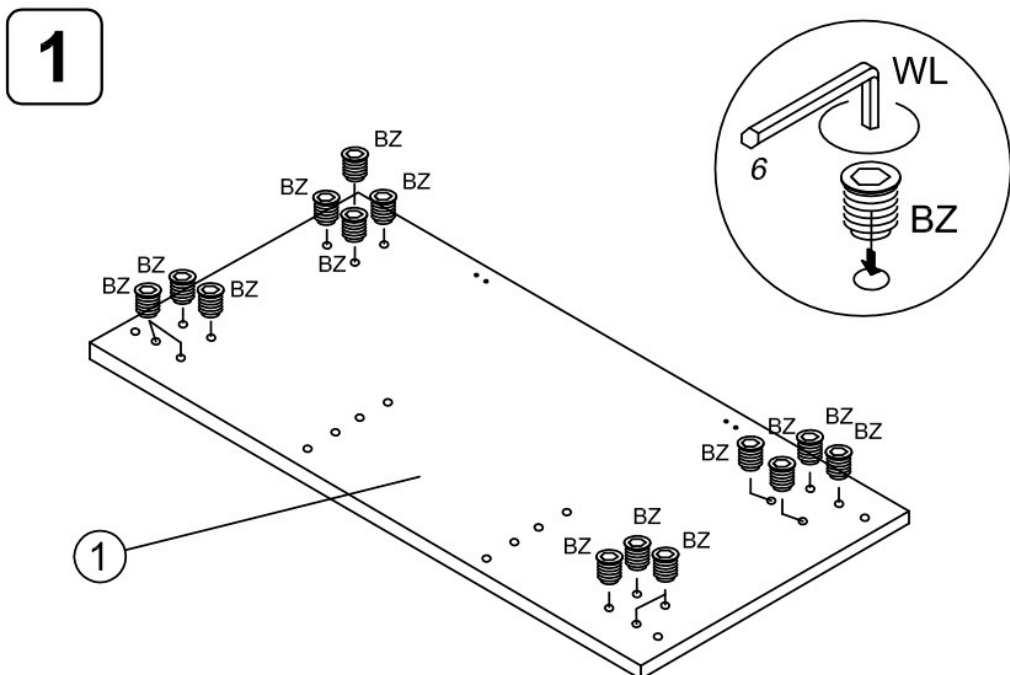

Scrivania operativa con gambe in legno

sku: 6401/6404/6402/6403/6405-DKA

- art. L
- ① 64005= 180 cm
 - 64003= 160 cm
 - 64002= 140 cm
 - 64004= 120 cm
 - 64001= 80 cm

NOTES

- (IT) **Usare il prodotto in modo corretto**, esclusivamente per la funzione a cui è destinato.
Per spostarlo, sollevare e non trascinare.
- (FR) **Utilisez le produit correctement**, exclusivement pour la fonction à laquelle il est destiné.
Pour le déplacer, soulevez et ne traînez pas.
- (EN) **Use the product correctly**, exclusively for the function for which it is intended.
To move it, lift and not drag.

2

64001/2/3/4/5
+ K143 /K67

K143
Gambe legno
Pietements bois
Wood legs

K67
Gambe metallo
Pietements metal
Metal legs

- art. L
- ① 64005= 180 cm
 - 64003= 160 cm
 - 64002= 140 cm
 - 64004= 120 cm
 - 64001= 80 cm

NOTES

(IT) **Usare il prodotto in modo corretto**, esclusivamente per la funzione a cui è destinato.
Per spostarlo, sollevare e non trascinare.

(FR) **Utilisez le produit correctement**, exclusivement pour la fonction à laquelle il est destiné.
Pour le déplacer, soulevez et ne traînez pas.

(EN) **Use the product correctly**, exclusively for the function for which it is intended.
To move it, lift and not drag.

86711-N
Gambe
Pietements
Legs