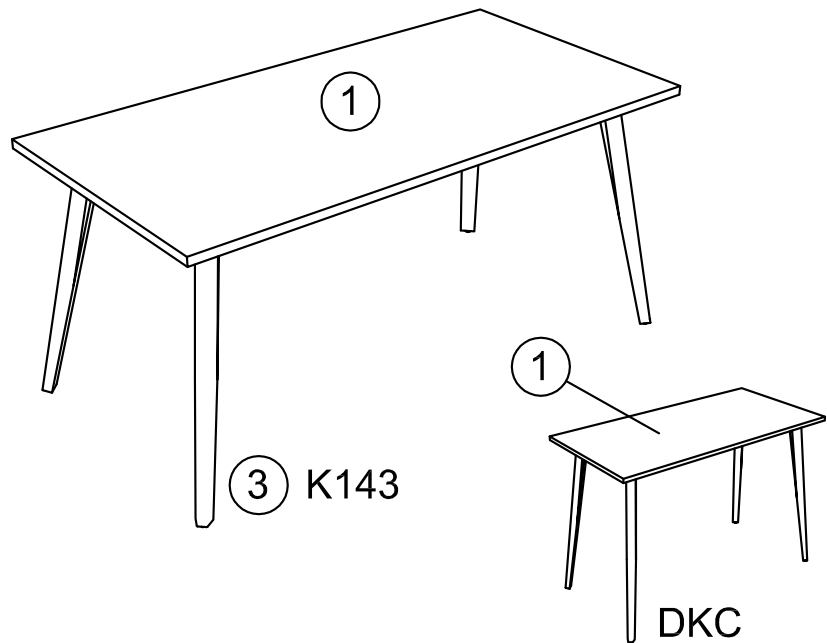

Scrivania operativa con gambe in legno

sku: 6401/6404/6402/6403/6405-DKA

- art. L
- ① 64005= 180 cm
 - 64003= 160 cm
 - 64002= 140 cm
 - 64004= 120 cm
 - 64001= 80 cm

NOTES

- (IT) **Usare il prodotto in modo corretto**, esclusivamente per la funzione a cui è destinato.
Per spostarlo, sollevare e non trascinare.
- (FR) **Utilisez le produit correctement**, exclusivement pour la fonction à laquelle il est destiné.
Pour le déplacer, soulevez et ne traînez pas.
- (EN) **Use the product correctly**, exclusively for the function for which it is intended.
To move it, lift and not drag.

2

64001/2/3/4/5
+ K143 /K67

K143
Gambe legno
Pietements bois
Wood legs

K67
Gambe metallo
Pietements metal
Metal legs

- art. L
- ① 64005= 180 cm
 - 64003= 160 cm
 - 64002= 140 cm
 - 64004= 120 cm
 - 64001= 80 cm