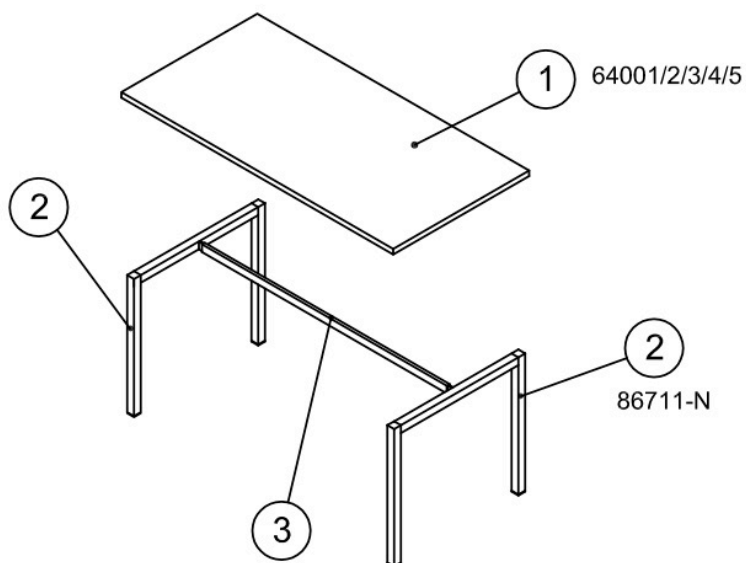

Scrivania operativa con gambe in legno

sku: 6401/6404/6402/6403/6405-DKA

- art. L
- ① 64005= 180 cm
 - 64003= 160 cm
 - 64002= 140 cm
 - 64004= 120 cm
 - 64001= 80 cm

NOTES

- (IT) **Usare il prodotto in modo corretto**, esclusivamente per la funzione a cui è destinato.
Per spostarlo, sollevare e non trascinare.
- (FR) **Utilisez le produit correctement**, exclusivement pour la fonction à laquelle il est destiné.
Pour le déplacer, soulevez et ne traînez pas.
- (EN) **Use the product correctly**, exclusively for the function for which it is intended.
To move it, lift and not drag.

2

64001/2/3/4/5
+ K143 /K67

K143
Gambe legno
Pietements bois
Wood legs

K67
Gambe metallo
Pietements metal
Metal legs

- art. L
- ① 64005= 180 cm
 - 64003= 160 cm
 - 64002= 140 cm
 - 64004= 120 cm
 - 64001= 80 cm