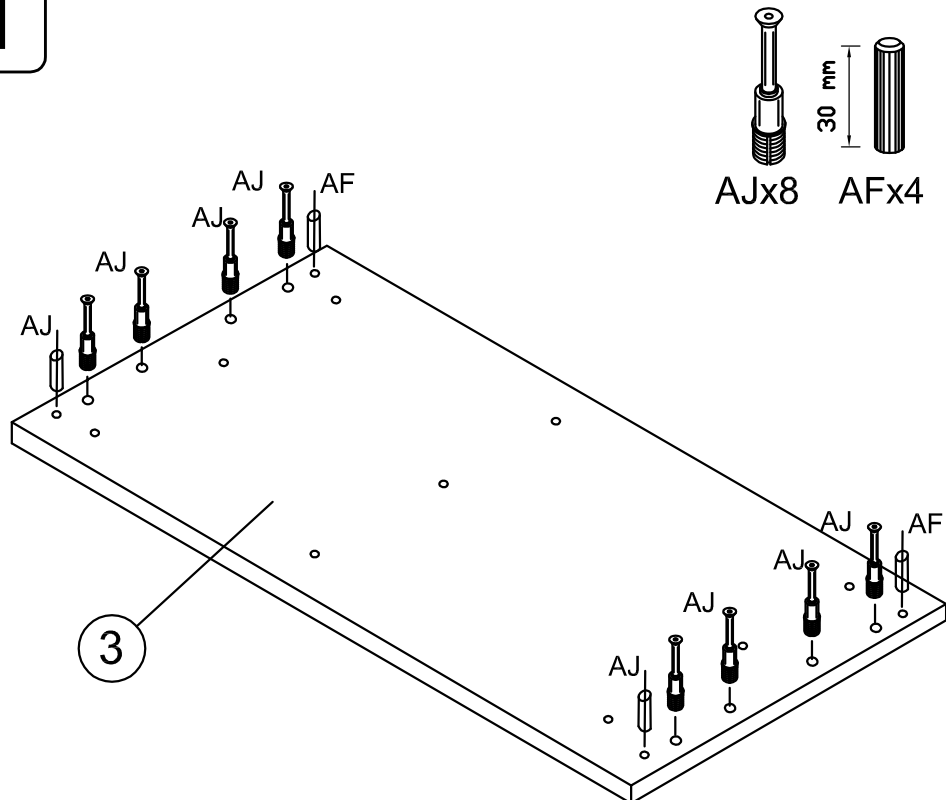

X111

+ X005 / X003

ISTRUZIONI DI MONTAGGIO - NOTICE DE MONTAGE - ASSEMBLY INSTRUCTIONS

Top L
X005 = 180 cm
X003 = 160 cm

X003/X005 : (1) (2) (3) (4)

utensili necessari
outils nécessaires
tools required

NOTES

1