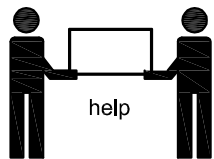

X111

+ X005 / X003

ISTRUZIONI DI MONTAGGIO - NOTICE DE MONTAGE - ASSEMBLY INSTRUCTIONS

Top L
X005 = 180 cm
X003 = 160 cm

X003/X005 : (1) (2) (3) (4)

utensili necessari
outils nécessaires
tools required

NOTES