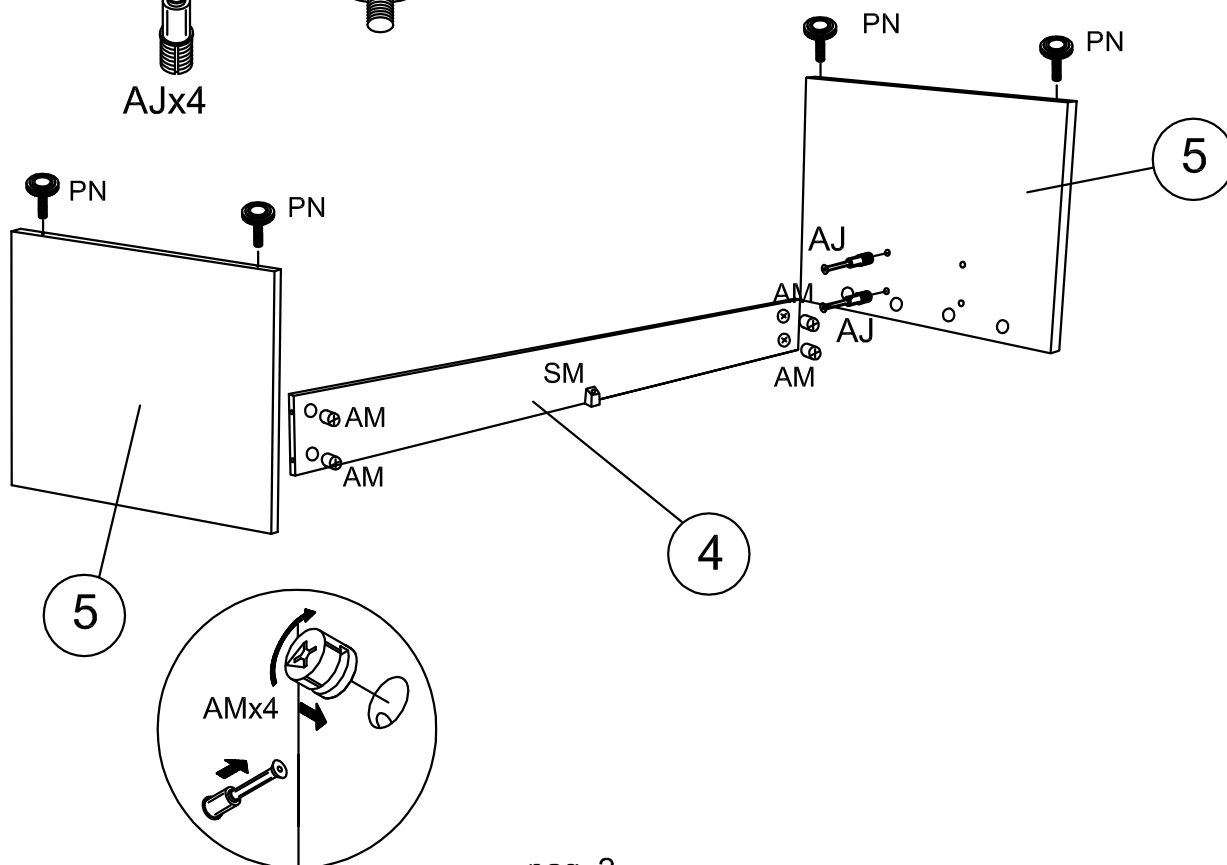

X111

+ X005 / X003

ISTRUZIONI DI MONTAGGIO - NOTICE DE MONTAGE - ASSEMBLY INSTRUCTIONS

Top L
X005 = 180 cm
X003 = 160 cm

X003/X005 : (1) (2) (3) (4)

utensili necessari
outils nécessaires
tools required

NOTES

1

2

X111

3

4

X111

5

6